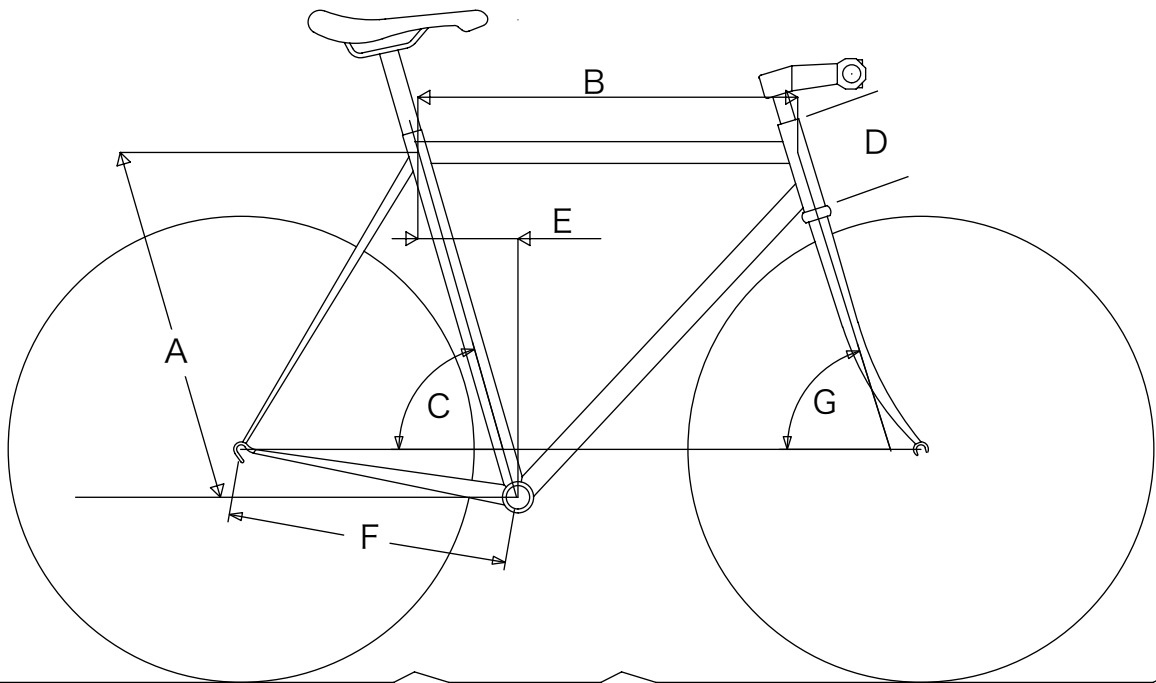

standard size for lugged road frame **TOUR'91**

ZULLO
BICI DA CORSA SU MISURA

A	B	C	D	E	F	G
Seat Tube c-c	Top Tube	Seat Angle	Head Tube length	Setback	Chainstay	Head Tube Angle
49	52	74.6	9.7	13	40.5	72
50	52.5	74.2	10.4	13.6	40.5	72
51	53	74	11.4	14	40.5	72
52	53.5	74	12.5	14.3	40.5	72
53	54.5	73.7	13.2	14.9	40.5	72.5
54	55.3	73.4	13.8	15.4	40.5	73
55	55.8	73	14.7	16	40.5	73
56	56.5	73	15.7	16.3	40.8	73
57	57	73	16.7	16.7	41	73
58	57.5	72.5	17.6	17.4	41	73
59	58	72	18.4	18.2	41	73
60	58.5	72	19.4	18.5	41	73
61	59	72	20.4	18.8	41	73
62	59.5	72	21.3	19.2	41	73