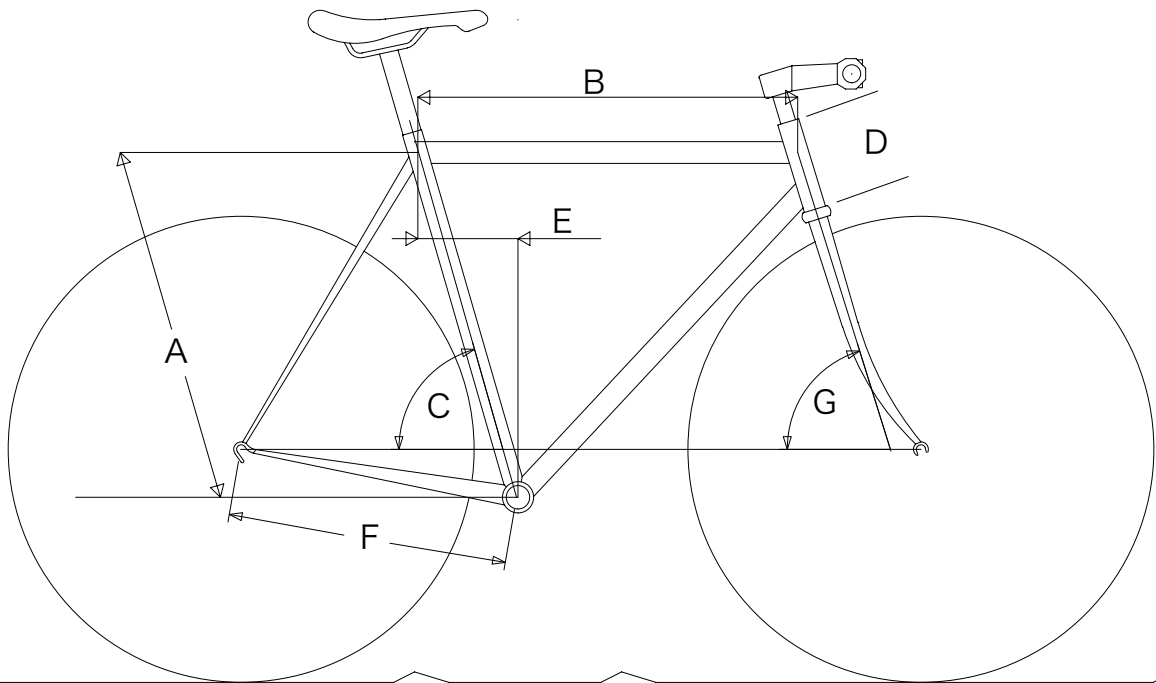

standard size for lugged road frame TOUR'91

**ZULLO**  
BICI DA CORSA SU MISURA

Via Stazione 116 Castelnuovo del Garda 37014 Verona ITALIA

info@zullo-bike.com

+39-045-645-0520

A	B	C	D	E	F	G
Seat Tube c-c	Top Tube	Seat Angle	Head Tube length	Setback	Chainstay	Head Tube Angle
49	52	74.6	9.7	13	40.5	72
50	52.5	74.2	10.4	13.6	40.5	72
51	53	74	11.4	14	40.5	72
52	53.5	74	12.5	14.3	40.5	72
53	54.5	73.7	13.2	14.9	40.5	72.5
54	55.3	73.4	13.8	15.4	40.5	73
55	55.8	73	14.7	16	40.5	73
56	56.5	73	15.7	16.3	40.8	73
57	57	73	16.7	16.7	41	73
58	57.5	72.5	17.6	17.4	41	73
59	58	72	18.4	18.2	41	73
60	58.5	72	19.4	18.5	41	73
61	59	72	20.4	18.8	41	73
62	59.5	72	21.3	19.2	41	73